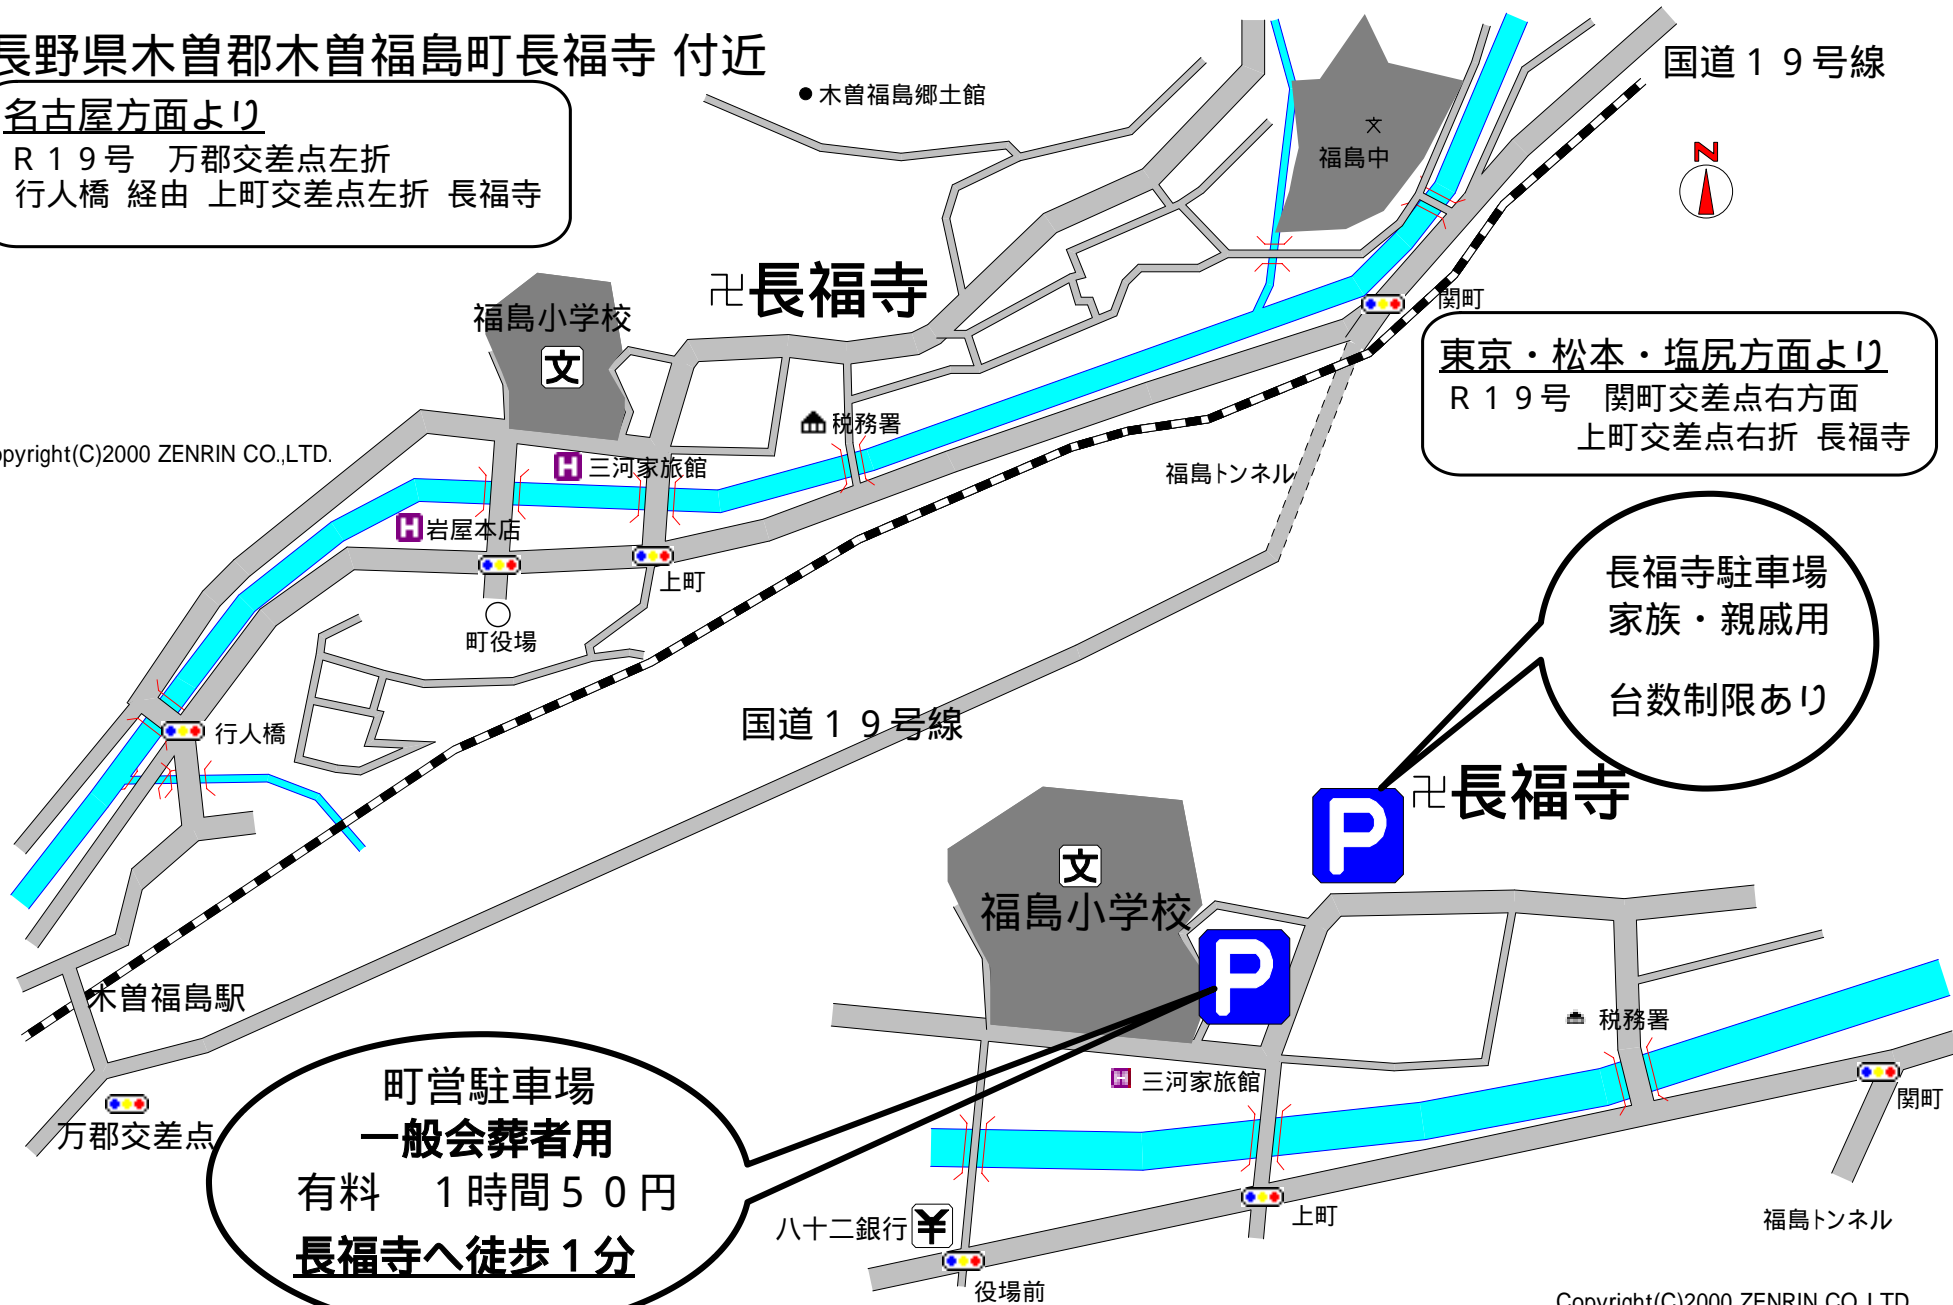

長野県木曾郡木曾福島町長福寺 付近

名古屋方面より

R19号 万郡交差点左折
行人橋 経由 上町交差点左折 長福寺

Copyright(C)2000 ZENRIN CO.,LTD.

東京・松本・塩尻方面より

R19号 関町交差点右方面
上町交差点右折 長福寺

長福寺駐車場
家族・親戚用
台数制限あり

町営駐車場
一般会葬者用
有料 1時間50円
長福寺へ徒歩1分